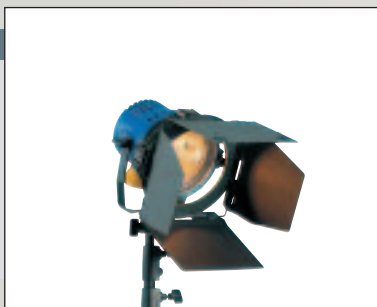

Leuchte komplett mit 4-Flügelort,
Schutzgitter und Zubehörhalter

L1.76700.0

Technische Daten:

Maße (mm): 197L x 207B x 292H

Gewicht: 1,8kg

Brenner: P2/13 DXX 800W 230V,
R7s, (L2.76974.0)

Fassung: R7s

Beleuchtungsstärke (lux):