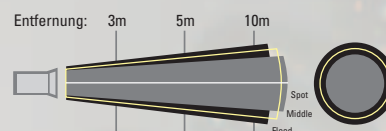

Leuchte komplett mit 4-Flügelort,
Schutzgitter und Zubehörhalter

L1.76500.0

Technische Daten:

Maße (mm): 251L x 310B x 381H

Gewicht: 3,1kg

Brenner: P2/27 FEX 2000W 230V,
RX7s, (L2.76957.0)

Fassung: R7s

Beleuchtungsstärke (lux):