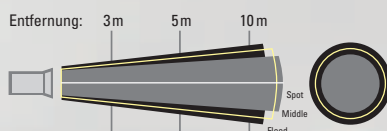

Leuchte komplett mit 4-Flügelort,
Schutzgitter und Zubehörhalter

L1.76700.0

Technische Daten:

Maße (mm): 197L x 207B x 292H

Gewicht: 1,8kg

Brenner: P2/13 DXX 800W 230V,
R7s, (L2.76974.0)

Fassung: R7s

Beleuchtungsstärke (lux):