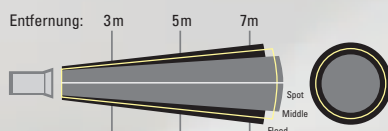

Beleuchtungsstärke (lux):

Entfernung:	3m	5m	7m	
Spot: BD**:	4720 1.2m	1699 2m	867 2.8m	23°
Middle: BD**:	1780 2.8m	641 4.7m	327 6.5m	50°
Flood: BD**:	800 5.1m	288 8.5m	147 12m	81°

Zubehör:

4-Flügelort
L2.77261.0

Chimera-Adapter
L2.76241.0

Tageslichtfilter
L2.77310.0

Schutzglas
L2.77258.0

Satz Seide
und Tüll
L2.79160.0

Koffer f. 3 Leuchten, leer
L2.77266.P

Stativ AS-1 (70-235cm)
L2.76975.0