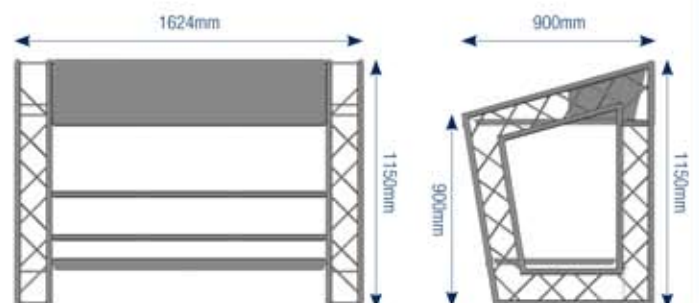

LiteConsole Single